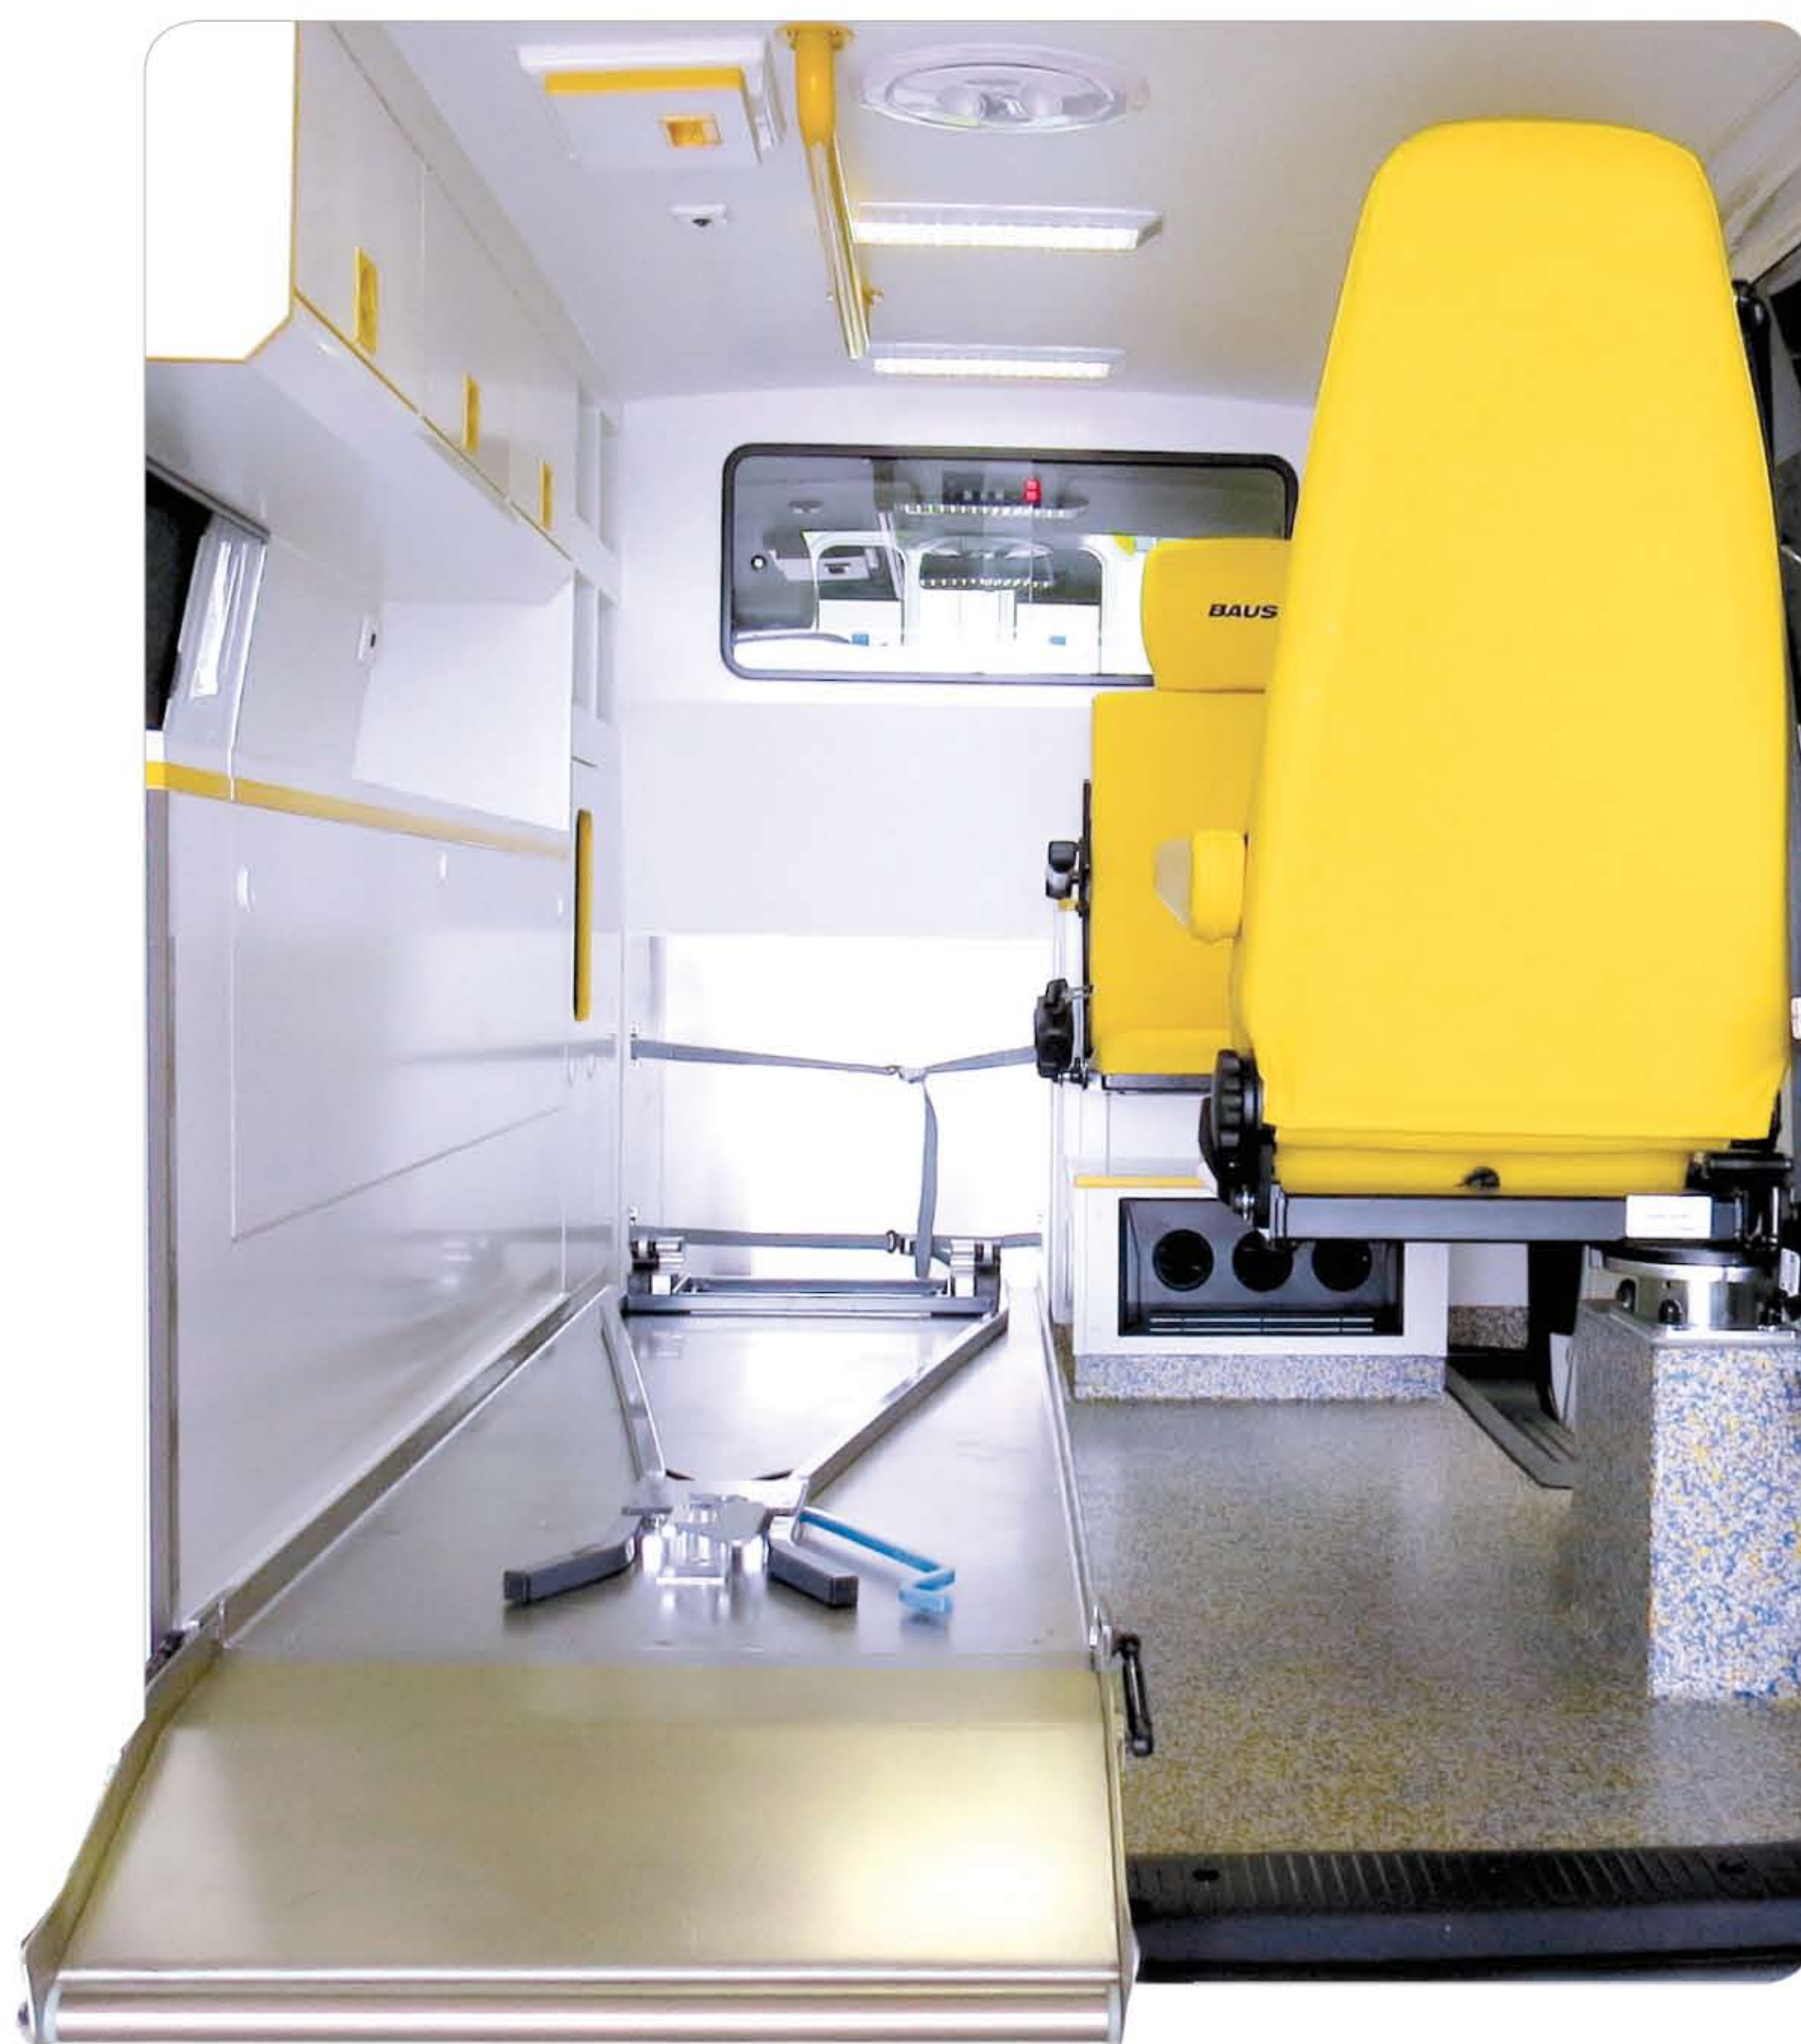

TYPE
A1

VOLKSWAGEN T6 distinguée et intemporelle

Idéal pour les rapatriements, ce véhicule se prête à merveille aux longs trajets. BAUS propose de série 2 sièges dans la cellule sanitaire, une table et une tablette de chargement.

EN BONUS :

- L'équipement DVD.
- Un confort acoustique exceptionnel.

Choisissez votre couleur intérieure :

Le saviez-vous ?

Le Volkswagen T6 est produit en Pologne, à proximité de l'usine BAUS.